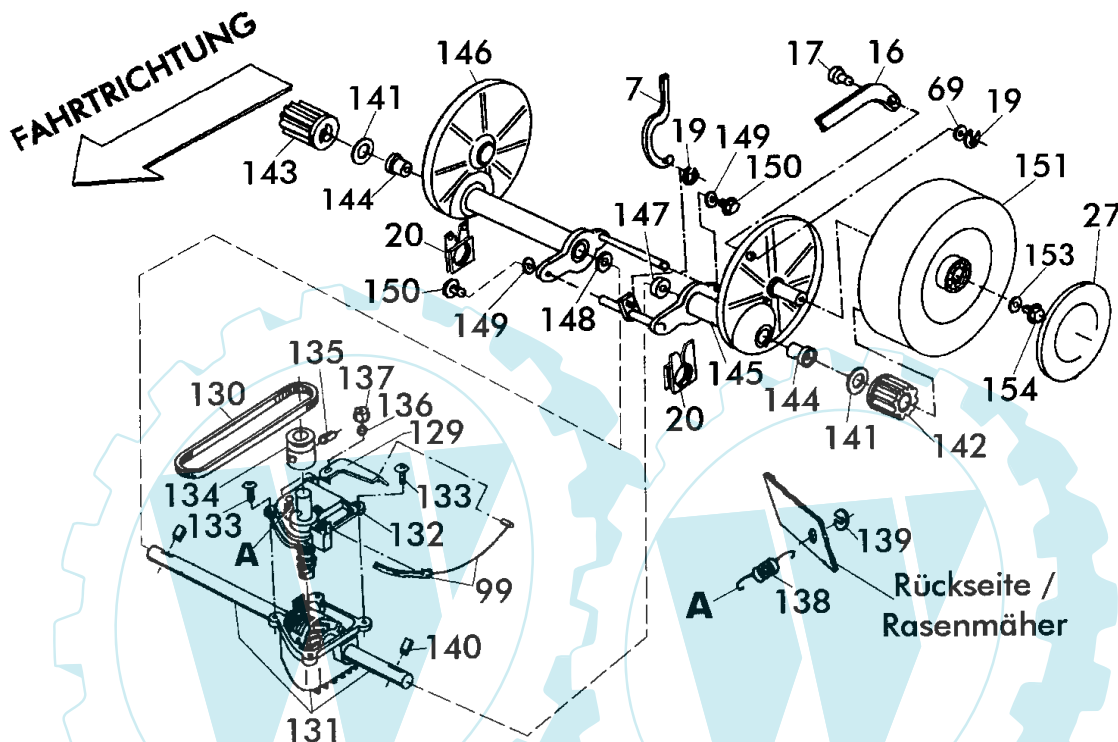

40 BHR OHV MulchCut
Art. 78240 Mod.99/00

5/5
030

Benzin-HATTRICK MulchCut
mit Radantrieb

40 BHR OHV MulchCut
Art. 78240 Mod.99/00

Brill - GARTENGERÄTE GMBH * POSTFACH 3161 * D- 58422 WITTEN

POS. REF. NO. POS.	BEST.-NR. PART-NO. NO. PIECE	BEZEICHNUNG DESCRIPTION DESIGNATION	Stck Qty. Qte.	POS. REF. NO. POS.	BEST.-NR. PART-NO. NO. PIECE	BEZEICHNUNG DESCRIPTION DESIGNATION	Stck Qty. Qte.
BG	10458	ANTRIEB 40 BR/BHR KOMPL	1	138	09996	ZUGFEDER 78545	1
7	09988	ZUGSTANGE, LOSE 78545	1	139	10196	SCHEIBE ZUR ZUGFEDER	1
16	10331	VERBINDUNGSSTANGE 40, LOSE	1	140	09973	SPERRHAKEN	2
17	10427	ZUGBOLZEN	2	141	00930	ANLAUFSCHLEIBE (REAL 33)	2
19	10574	SI-RING D6799-6	3	142	10758	SPERRZAHNRAD RTS./LKS.	1
20	09045	LAGERSCHALE, HINTEN	2	143	10758	SPERRZAHNRAD RTS./LKS.	1
27	08601	RADKAPPE, HINTEN 195	2	144	10063	LAGERBUCHSE 12,2	2
69	09674	SCHEIBE DIN 6902-A7,4	1	145-146	10521	HÜLLROHR KOMPL 78215	1
99	09977	BOWDENZUG / RADANTRIEB KPL.	1	147	10000	RING 78545	1
130	10004	POLY-V-RIEMEN J660/2	1	148	06461	SCHEIBE DIN 125-A13	2
BG	10971	GETRIEBE BR1-0001 HA	1	149	10441	SICHERUNGSSCHEIBE S5	2
134	10001	POLY-V-RIEMENSCHLEIBE	1	150	06635	SKT-SCHRAUBE DIN 933-5x16	2
135	10365	SPANNHÜLSE DIN 1481-5x32	1	151	11299	ANTRIEBSRAD/K-LAGER D=195 KPL.	2
136	06467	U-SCHLEIBE DIN 126-5,5	1	153	11329	KLEMMRING SBF1815Y	2
137	06506	SKT-MUTTER D0555-M5	1	154	09199	TT-SCHRAUBE M6x16	2