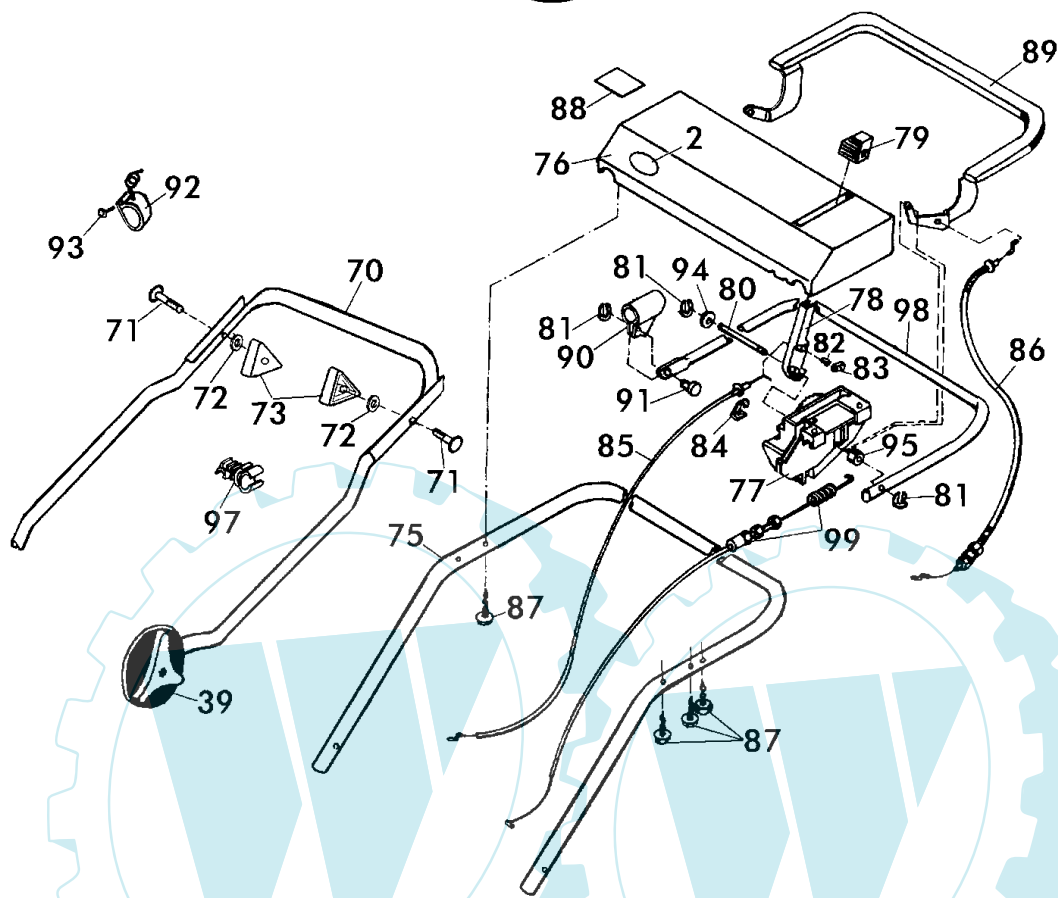

Brill - GARTENGERÄTE GMBH * POSTFACH 3161 * D- 58422 WITTEN

POS. REF.NO. POS.	BEST.-NR. PART-NO. NO.PIECE	BEZEICHNUNG DESCRIPTION DESIGNATION	Stck Qty. Qte.	POS. REF.NO. POS.	BEST.-NR. PART-NO. NO.PIECE	BEZEICHNUNG DESCRIPTION DESIGNATION	Stck Qty. Qte.
BG	10528	GESTÄNGE-OBERTEIL KPL 40BHR OHV	1	84	10584	KLAMMER Z.GASZUG	1
2	10571	BRILL-LOGO (KSTST-PLATTE)	1	85	09780	BOWDENZUG -GAS-	1
39	08287	GELENKSPANNGRIF	2	86	09966	BOWDENZUG / BREMSE	1
70	10993	GESTÄNGE-UNTERTEIL 40/46	1	87	09083	PT-SCHRAUBE S-1447-K 60x25	4
71	09191	FORMSCHRAUBE 8x47	2	88	10657	BEDIENUNGS-AUFKLEBER	1
72	06465	SCHEIBE DIN 125-A8,4	2	89	09985	BREMSBÜGEL KOMPL.	1
73	08288	HOLMSPANNGRIF	2	90	09106	BÜGELLAGER, SCHWARZ	1
75	09398	GESTÄNGEHOLM-OBERTEIL LOSE	1	91	09982	BOLZEN, VERZ.	1
76	10553	BEDIENPANEL, LOSE 78240	1	92	10953	UMLENKHALTER	1
77	10064	LAGERBOCK 78545, GEBOHRT	1	93	08722	SCHRAUBE DIN 7981-3,5x13	1
78	09079	STELLTEIL,SCHWARZ	1	94	06464	SCHEIBE DIN 125-A6,4	1
79	09080	KNAUF Z.STELLTEIL	1	95	10161	ABSTANDSBUCHSE 78545	1
80	09998	BOLZEN, VERZ. (BR,BHR)	1	97	08787	KLEMMHALTER RAL9005	1
81	08656	KL-SICHERUNG	3	98	10038	KUPPLUNGSBÜGEL 78545 GEP.	1
82	09082	DRUCKFEDER LOSE	1	99	09977	BOWDENZUG / RADANTRIEB KPL.	1
83	09081	DRUCKSTÜCK LOSE	1				

40 BHR OHV MulchCut
Art. 78240 Mod.99/00