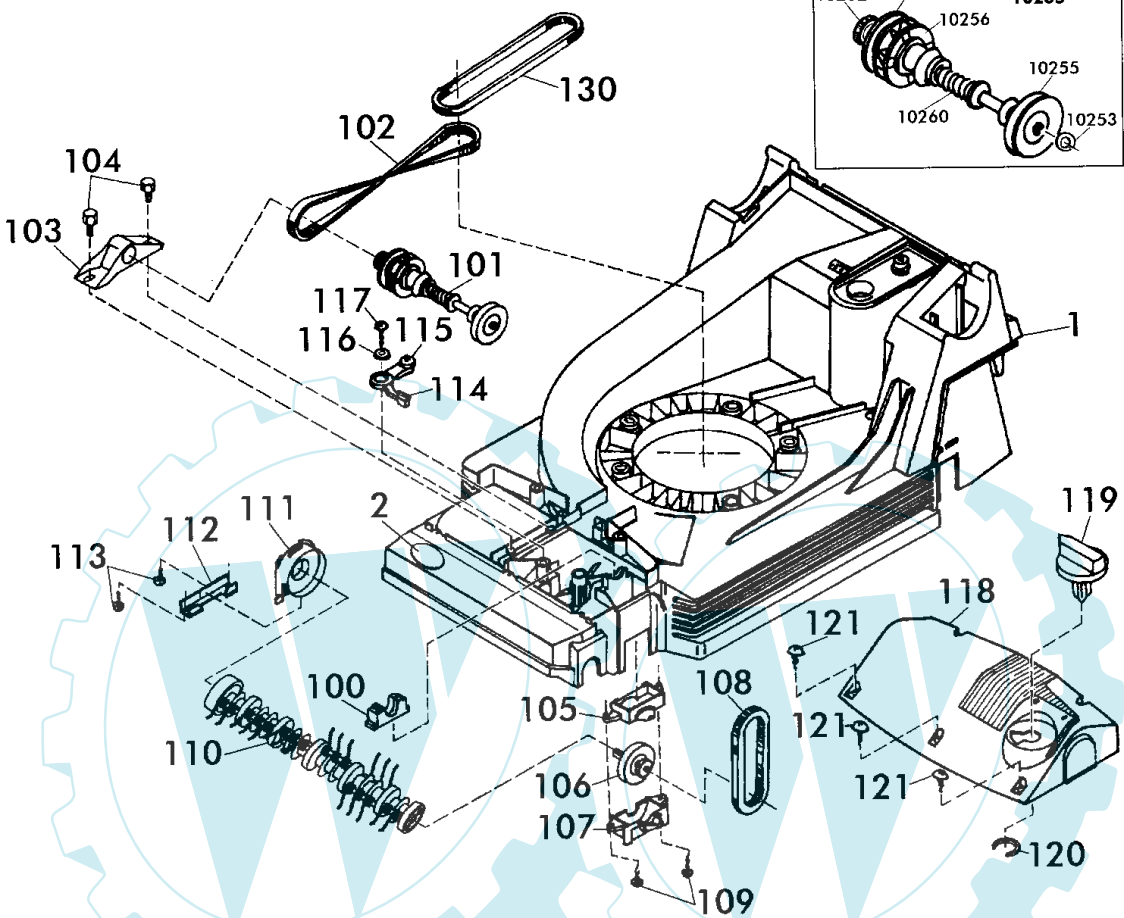

3/5
030

Benzin-HATTRICK MulchCut
mit Radantrieb

40 BHR OHV MulchCut
Art. 78240 Mod.99/00

Brill - GARTENGERÄTE GMBH * POSTFACH 3161 * D- 58422 WITTEN

POS. REF. NO. POS.	BEST.-NR. PART-NO. NO.PIECE	BEZEICHNUNG DESCRIPTION DESIGNATION	Stck Qty. Qte.	POS. REF. NO. POS.	BEST.-NR. PART-NO. NO.PIECE	BEZEICHNUNG DESCRIPTION DESIGNATION	Stck Qty. Qte.
1	10539	GEHÄUSE 40 BHR	1	111	10238	LAGERSCHILD	1
2	10571	BRILL-LOGO (KSTST-PLATTE)	1	112	10791	KLEMMHALTER ESK	1
100	10510	LAGERSCHALE, OBEN	1	113	06823	SCHRAUBE DIN 7981-4,2x22	2
101	10265	ANTRIEBSWELLE KPL 40	1	114+115	11064	SCHALTHEBEL KPL. 78070	1
102	10241	KEILRIEMEN, LANG FO 8 X 660 Li	1	115	10834	GLEITRING 78090/78110	1
103	10243	LAGERBOCK RAL9005	1	116	06843	SCHEIBE DIN 9021-B5,3	1
104	10948	PT-SCHRAUBE KA70X25	2	117	10268	SCHRAUBE D7981-4,8X19	1
105	10509	LAGERSCHALE, UNTEN	1	118	10236	ABDECKUNG 40 RAL2002	1
106	10266	ABTRIEBSWELLE KOMPL	1	119	10237	SCHALTKNOPF RAL 6001	1
107	10239	RIEMENABDECKUNG	1	120	10564	SEEGER-HM-RING H24	1
108	10242	KEILRIEMEN, KURZ FO Z8-300Li	1	121	10368	SCHRAUBE D7981-6,3X25	5
109	08541	SCHRAUBE D 7981-4,2X32	2	130	10004	POLY-V-RIEMEN J660/2	1
110	10264	PFLEGEWALZE 40cm KPL.MONT.(78352)	1				

40 BHR OHV MulchCut
Art. 78240 Mod.99/00