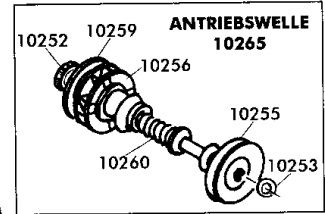

3/5
030

Benzin-HATTRICK MulchCut
mit Radantrieb

40 BHR OHV MulchCut
Art. 78240 Mod.99/00

Brill - GARTENGERÄTE GMBH * POSTFACH 3161 * D- 58422 WITTEN

POS. REF. NO. POS.	BEST.-NR. PART-NO. NO.PIECE	BEZEICHNUNG DESCRIPTION DESIGNATION	Stck Qty. Qte.	POS. REF. NO. POS.	BEST.-NR. PART-NO. NO.PIECE	BEZEICHNUNG DESCRIPTION DESIGNATION	Stck Qty. Qte.
1	10539	GEHÄUSE 40 BHR	1	111	10238	LAGERSCHILD	1
2	10571	BRILL-LOGO (KSTST-PLATTE)	1	112	10791	KLEMMHALTER ESK	1
100	10510	LAGERSCHALE, OBEN	1	113	06823	SCHRAUBE DIN 7981-4,2x22	2
101	10265	ANTRIEBSWELLE KPL 40	1	114+115	11064	SCHALTHEBEL KPL. 78070	1
102	10241	KEILRIEMEN, LANG FO 8 X 660 Li	1	115	10834	GLEITRING 78090/78110	1
103	10243	LAGERBOCK RAL9005	1	116	06843	SCHEIBE DIN 9021-B5,3	1
104	10948	PT-SCHRAUBE KA70X25	2	117	10268	SCHRAUBE D7981-4,8X19	1
105	10509	LAGERSCHALE, UNTEN	1	118	10236	ABDECKUNG 40 RAL2002	1
106	10266	ABTRIEBSWELLE KOMPL	1	119	10237	SCHALTKNOPF RAL 6001	1
107	10239	RIEMENABDECKUNG	1	120	10564	SEEGER-HM-RING H24	1
108	10242	KEILRIEMEN, KURZ FO Z8-300Li	1	121	10368	SCHRAUBE D7981-6,3X25	5
109	08541	SCHRAUBE D 7981-4,2X32	2	130	10004	POLY-V-RIEMEN J660/2	1
110	10264	PFLEGEWALZE 40cm KPL.MONT.(78352)	1				

40 BHR OHV MulchCut
Art. 78240 Mod.99/00